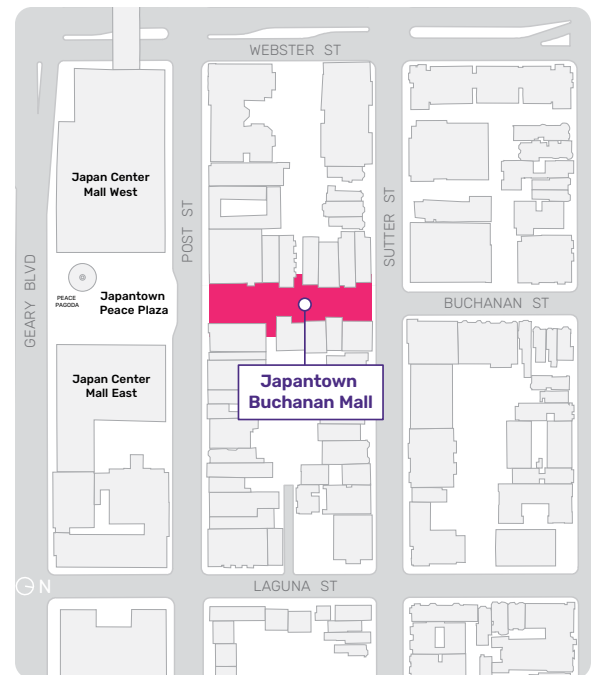

JAPANTOWN

OSAKA WAY / BUCHANAN MALL

PROYECTO DE MEJORAS

Japantown Buchanan Mall, looking south towards Peace Plaza

El **Buchanan Mall de Japantown** es la porción peatonal de Buchanan Street que se extiende por una cuadra entre las calles Post y Sutter. Junto con Peace Plaza, es el corazón geográfico y cultural del vecindario. El centro comercial está pavimentado con un río de adoquines, que conecta dos instalaciones de fuentes con formas de flores de origami diseñadas por la renombrada artista Ruth Asawa, y están rodeadas por paredes bajas de piedra circulares.

Este camino está bordeado por restaurantes, tiendas e instituciones culturales en ambos lados, lo que permite a los residentes y visitantes experimentar la cultura de Japantown en un entorno peatonal.

CONDICIONES EXISTENTES

A Origami Fountain - South

B Origami Fountain - North

C Cobblestone River

D Torii Gateway Structure

Mapa de contexto

CALENDARIO DEL PROYECTO (Sujeto a cambios)

- **Primavera 2022 - Invierno 2023**
Evaluación de condiciones y necesidades, alcance inicial del proyecto
- **Primavera 2023 - Verano 2023**
Serie de talleres públicos y desarrollo del diseño conceptual
- **Verano 2023 - Primavera 2024**
Refinamiento del diseño, Revisión ambiental
- **Verano 2024**
Diseño detallado
- **Primavera 2025**
Inicio de construcción