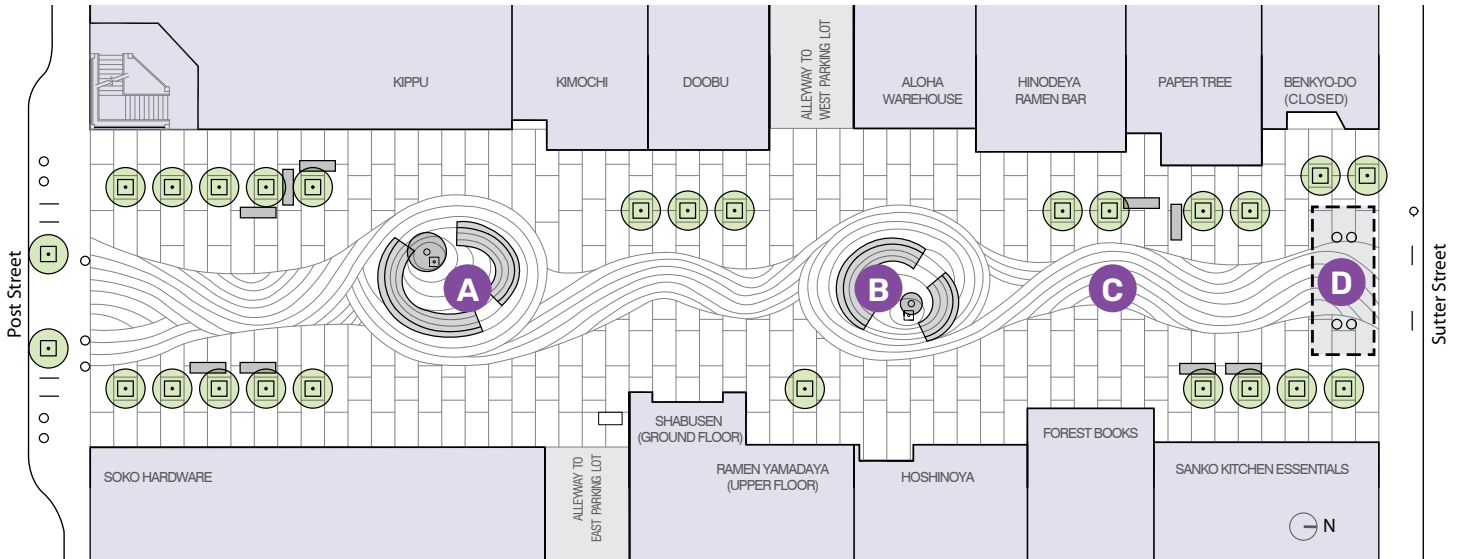

CONDICIONES EXISTENTES

A Origami Fountain - South

B Origami Fountain - North

C Cobblestone River

D Torii Gateway Structure

Mapa de contexto

CALENDARIO DEL PROYECTO (Sujeto a cambios)

- **Primavera 2022 - Invierno 2023**
Evaluación de condiciones y necesidades, alcance inicial del proyecto
- **Primavera 2023 - Verano 2023**
Serie de talleres públicos y desarrollo del diseño conceptual
- **Verano 2023 - Primavera 2024**
Refinamiento del diseño, Revisión ambiental
- **Verano 2024**
Diseño detallado
- **Primavera 2025**
Inicio de construcción